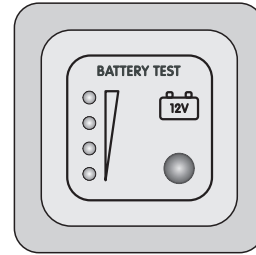

12V BATTERY TEST

MTB

Rev. 00

CBE S.r.l.

Via Vienna, 4 - z.i. Spini (settore D)
38121 Trento - Italy
Tel. +39 0461 991598 - Fax +39 0461 960009
www.cbe.it - E-mail: cbe@cbe.it

12V BATTERY TEST

MTB

Rev. 00