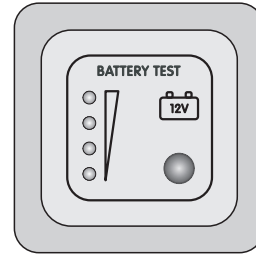

CBE S.r.l.

Via Vienna, 4 - z.i. Spini (settore D)
38121 Trento - Italy
Tel. +39 0461 991598 - Fax +39 0461 960009
www.cbe.it - E-mail: cbe@cbe.it

12V BATTERY TEST

MTB

Rev. 00

CBE S.r.l.

Via Vienna, 4 - z.i. Spini (settore D)
38121 Trento - Italy
Tel. +39 0461 991598 - Fax +39 0461 960009
www.cbe.it - E-mail: cbe@cbe.it