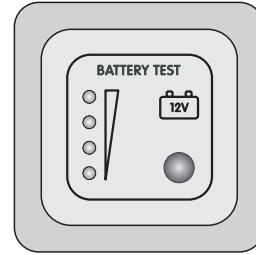

12V BATTERY TEST